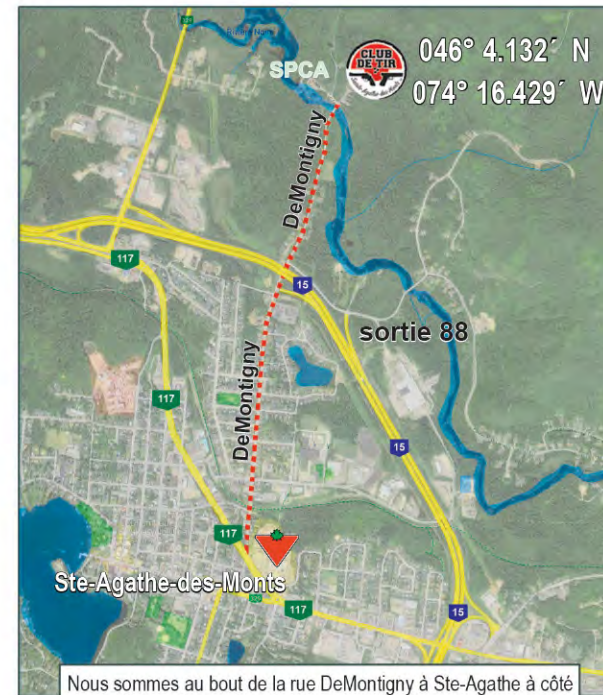

#### CCSMAFAR

Maniement pistolets & armes restreintes

coût: 120.00\$

27 mars / (d'autres dates à venir)

### COURS EN LIGNE FEDECP

Les cours d'initiation à la chasse  
à l'arc et à l'arbalète (ICAA)

et

Les cours d'initiation à la chasse  
à l'arme à feu (ICAF)

sont dorénavant disponibles en ligne

Nous sommes au bout de la rue DeMontigny à Ste-Agathe à côté de la SPCA. La rue DeMontigny est accessible par:

**117:** prendre DeMontigny directement par l'intersection proche du Canadian Tire de Ste-Agathe.

**AUTOROUTE 15:** sortie 88, première intersection à gauche ensuite à droite sur DeMontigny